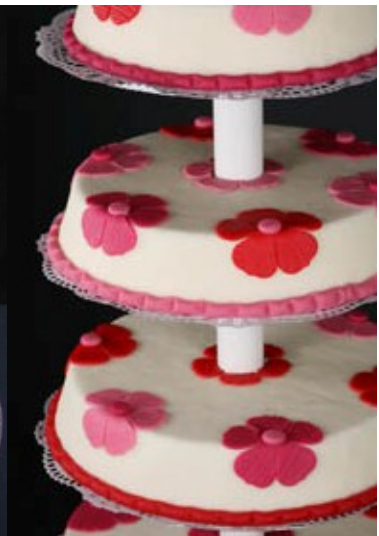

IC.HRT-FRE.0699.

IC.ICFLO-RIBB2009.

CWC: 121.

HOL.9H-0606.

CWC: 102.

IC.PIN-FLO.2304.

HOL.60S-6070.

- Heeft u een keuze kunnen maken, ga terug naar bestellen en ([klik hier](#)).
- Heeft u geen keuze kunnen maken en wilt u een bruidstaart op maat gemaakt hebben, maak dan een afspraak met ons via de website.